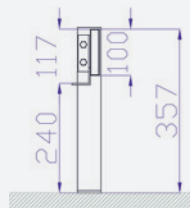

Duna

┌: EPOXY (EP./EPA..)

∅ 50x50 mm

zijsponden - longerons - Bettseiten - bed sides : (rh) 100 x 20 mm, ht 11,5 cm

		90	140	160	180
	TH	35,5	35,5	35,5	35,5
	TB	96,6	146,3	166,3	186,9
	TD	210,5	210,5	210,5	210,5
	H	35,5	35,5	35,5	35,5
	B x D	90x200	140x200	160x200	180x200
	┌	m ³	0,10	0,14	0,15
kg	kg	20,9	24,1	25,3	26,5